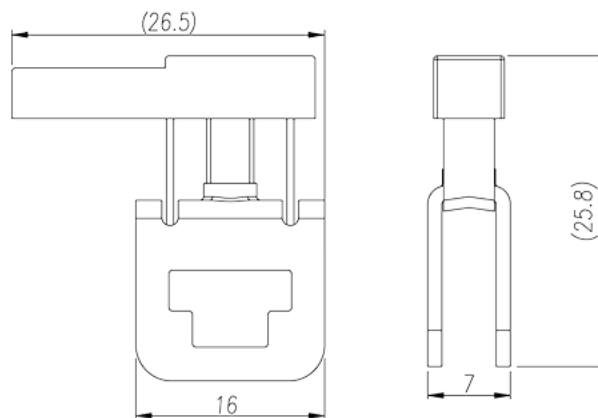

# DKZ4E-YG

导轨端子 > 汇流排端子

下载日期:2026-05-29版次:1.1

目录仅供参考，实际规格仍依照产品工程图面为准

## 连接数据-IEC

最小硬质导线横截面积 (mm <sup>2</sup> )	0.5
最大硬质导线横截面积 (mm <sup>2</sup> )	6
最小柔性导线横截面积 (mm <sup>2</sup> )	0.5
最大柔性导线横截面积 (mm <sup>2</sup> )	6

螺纹规格	M4
一字螺丝刀规格 (刃厚_x刃宽_)(mm)	1.0x5.5
螺丝刀规格	PH2
建議最小扭矩 (N.m)	1.2
建議最大扭矩 (N.m)	2.4
是否需要边盖	NO
是否接地	NO