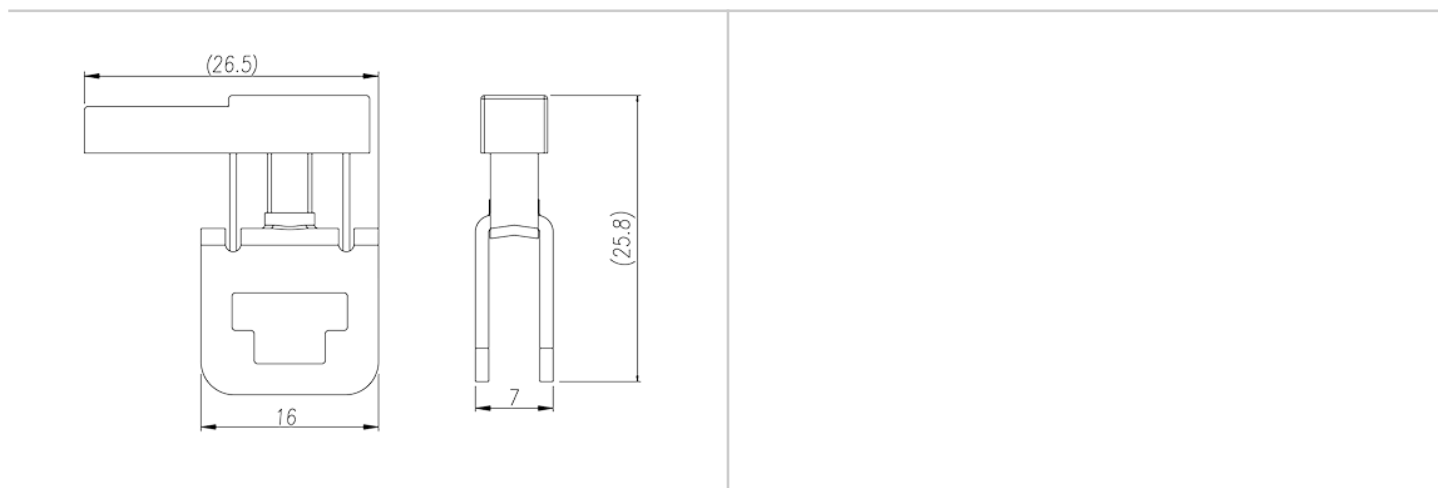

螺纹规格	M4
一字螺丝刀规格 (刃厚_x刃宽_)(mm)	1.0x5.5
螺丝刀规格	PH2
建議最小扭矩 (N.m)	1.2
建議最大扭矩 (N.m)	2.4
是否需要边盖	NO
是否接地	NO

连接数据-UL

最小硬质导线(AWG) · 符合UL/CUL	20
最大硬质导线(AWG) · 符合UL/CUL	10
最小多芯导线(AWG) · 符合UL/CUL	20
最大多芯导线(AWG) · 符合UL/CUL	10

环境与安全

手背防护	NO
手指防护	NO

图面

认证