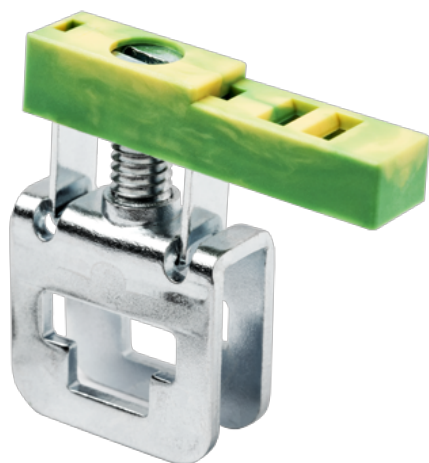

DKZ4E-YG

导轨端子 > 汇流排端子

下载日期:2026-04-05版次:1.1

目录仅供参考，实际规格仍依照产品工程图面为准

产品介绍

M4, Steel

一般资讯

产品概述	DIN Rail terminal blocks, Busbar terminal blocks
产品颜色	Green-Yellow (default)
接线方式	Screw connection
固定方式	Busbar mounting
连接点数	1