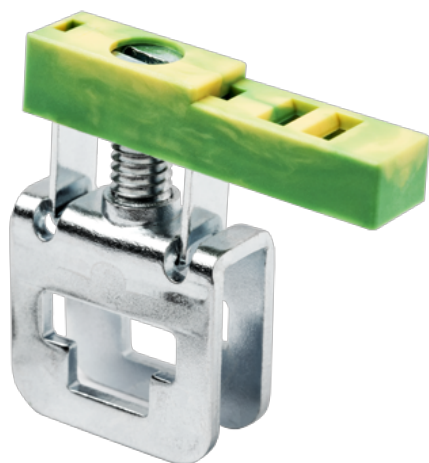

# DKZ4E-YG

导轨端子 > 汇流排端子

下载日期:2026-05-29版次:1.1

目录仅供参考，实际规格仍依照产品工程图面为准

## 产品介绍

M4, Steel

## 一般资讯

产品概述	DIN Rail terminal blocks, Busbar terminal blocks
产品颜色	Green-Yellow (default)
接线方式	Screw connection
固定方式	Busbar mounting
连接点数	1