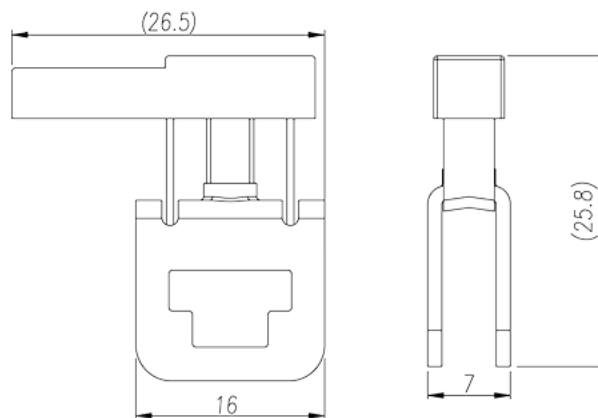

DKZ4E-YG

导轨端子 > 汇流排端子

下载日期:2026-04-05版次:1.1

目录仅供参考，实际规格仍依照产品工程图面为准

产品介绍

M4, Steel

一般资讯

产品概述	DIN Rail terminal blocks, Busbar terminal blocks
产品颜色	Green-Yellow (default)
接线方式	Screw connection
固定方式	Busbar mounting
连接点数	1

材料信息

绝缘材料	PA
绝缘材料组别	I
阻燃等级 · 符合UL94	V2

连接数据-IEC

最小硬质导线横截面积 (mm ²)	0.5
最大硬质导线横截面积 (mm ²)	6
最小柔性导线横截面积 (mm ²)	0.5
最大柔性导线横截面积 (mm ²)	6

螺纹规格	M4
一字螺丝刀规格 (刃厚_x刃宽_)(mm)	1.0x5.5
螺丝刀规格	PH2
建議最小扭矩 (N.m)	1.2
建議最大扭矩 (N.m)	2.4
是否需要边盖	NO
是否接地	NO

连接数据-UL

最小硬质导线(AWG) · 符合UL/CUL	20
最大硬质导线(AWG) · 符合UL/CUL	10
最小多芯导线(AWG) · 符合UL/CUL	20
最大多芯导线(AWG) · 符合UL/CUL	10

环境与安全

手背防护	NO
手指防护	NO

图面

认证

因联结而喜悦!!
Delight Through Connections