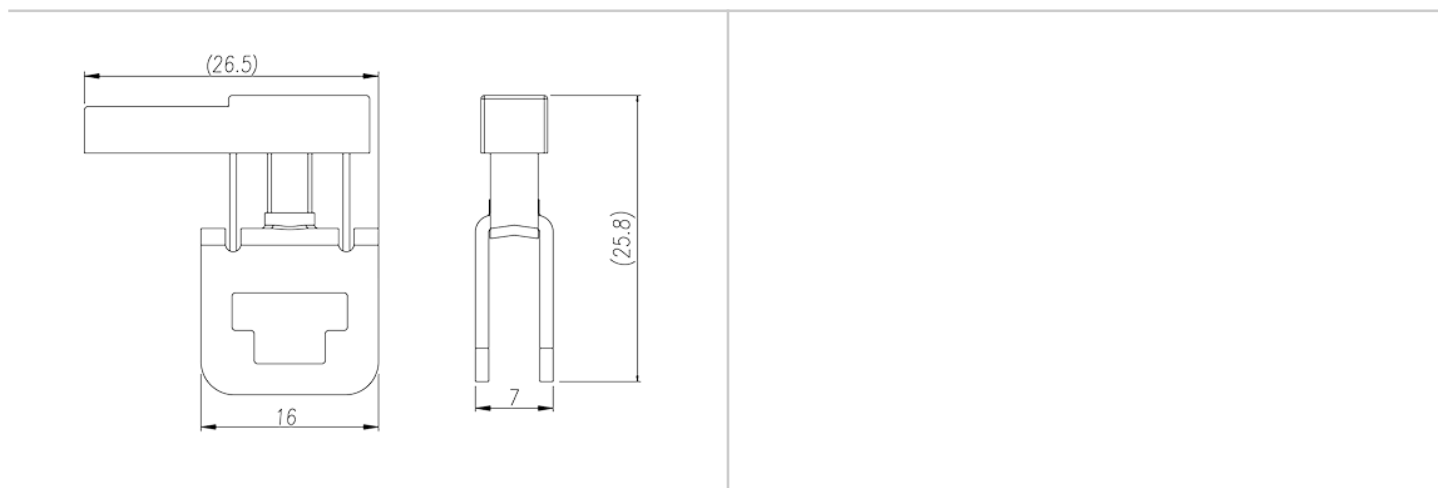

DKZ4E

导轨端子 > 汇流排端子

下载日期:2026-04-05版次:1.1

目录仅供参考，实际规格仍依照产品工程图面为准

产品介绍

M4, Steel

一般资讯

产品概述	DIN Rail terminal blocks, Busbar terminal blocks
产品颜色	Black (default)
接线方式	Screw connection
固定方式	Busbar mounting
连接点数	1

连接数据-UL

最小硬质导线(AWG) · 符合UL/CUL	20
最大硬质导线(AWG) · 符合UL/CUL	10
最小多芯导线(AWG) · 符合UL/CUL	20
最大多芯导线(AWG) · 符合UL/CUL	10

环境与安全

手背防护	NO
手指防护	NO

图面

认证

因联结而喜悦!!
Delight Through Connections