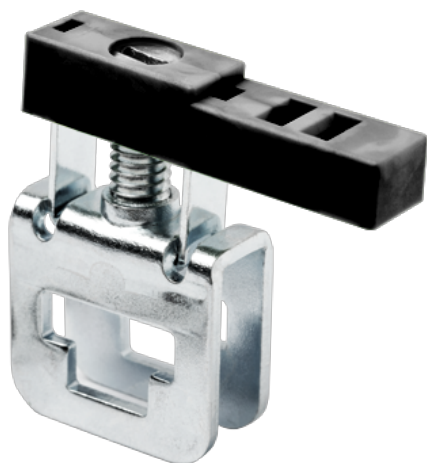

DKZ4E

导轨端子 > 汇流排端子

下载日期:2026-04-05版次:1.1

目录仅供参考，实际规格仍依照产品工程图面为准

产品介绍

M4, Steel

一般资讯

产品概述	DIN Rail terminal blocks, Busbar terminal blocks
产品颜色	Black (default)
接线方式	Screw connection
固定方式	Busbar mounting
连接点数	1