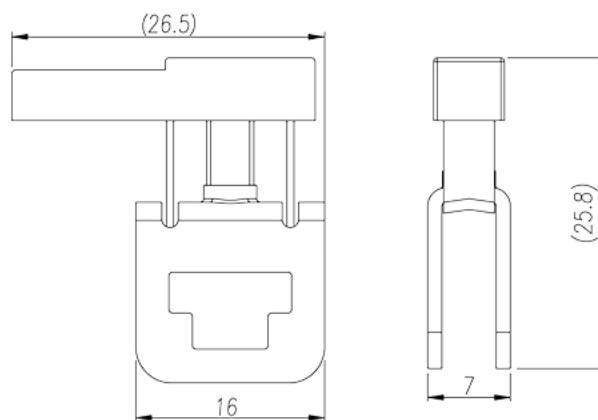

DKZ4E

导轨端子 > 汇流排端子

下载日期:2026-04-05版次:1.1

目录仅供参考，实际规格仍依照产品工程图面为准

产品介绍

M4, Steel

一般资讯

产品概述	DIN Rail terminal blocks, Busbar terminal blocks
产品颜色	Black (default)
接线方式	Screw connection
固定方式	Busbar mounting
连接点数	1

材料信息

绝缘材料	PA
绝缘材料组别	I
阻燃等级 · 符合UL94	V2

连接数据-IEC

最小硬质导线横截面积 (mm ²)	0.5
最大硬质导线横截面积 (mm ²)	6
最小柔性导线横截面积 (mm ²)	0.5
最大柔性导线横截面积 (mm ²)	6

螺纹规格	M4
一字螺丝刀规格 (刃厚_x刃宽_)(mm)	1.0x5.5
螺丝刀规格	PH2
建議最小扭矩 (N.m)	1.2
建議最大扭矩 (N.m)	2.4
是否需要边盖	NO
是否接地	NO

连接数据-UL

最小硬质导线(AWG) · 符合UL/CUL	20
最大硬质导线(AWG) · 符合UL/CUL	10
最小多芯导线(AWG) · 符合UL/CUL	20
最大多芯导线(AWG) · 符合UL/CUL	10

环境与安全

手背防护	NO
手指防护	NO

图面

认证

因联结而喜悦!!
Delight Through Connections